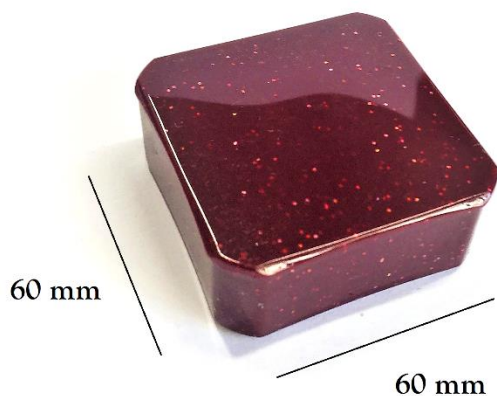

GRADA 1° MISURA

CARATTERISTICHE:

Scatola quadrata con coperchio removibile

Misure esterne:

40 x 40 x 16 h mm

Interno disponibile:

ovatta, spugna

GRADA 2° MISURA

CARATTERISTICHE:

Scatola quadrata con coperchio removibile

Misure esterne:

50 x 50 x 18 h mm

Interno disponibile:

Ovatta, spugna

GRADA 3° MISURA

CARATTERISTICHE:

Scatola quadrata con coperchio removibile

Misure esterne:

60 x 60 x 19 h mm

Interno disponibile:

ovatta, spugna

GRADA 4° MISURA

CARATTERISTICHE:

Scatola quadrata con coperchio removibile

Misure esterne:

70 x 70 x 21 h mm

Interno disponibile:

ovatta, spugna

GRADA 5° MISURA

**CARATTERISTICHE:**

Scatola quadrata con coperchio removibile

Misure esterne: