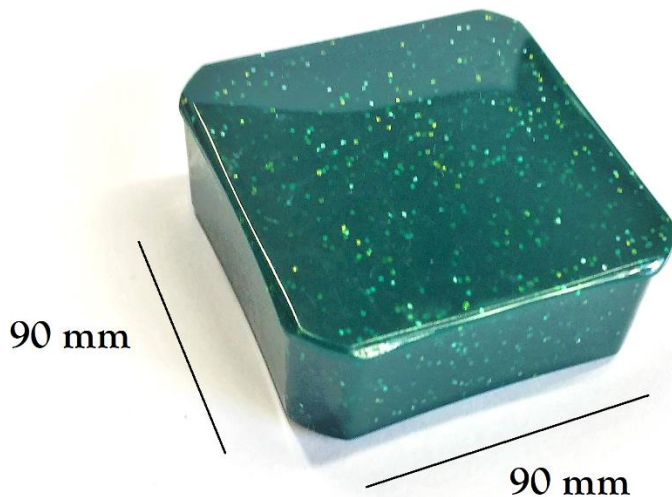

GRADA 1° MISURA

CARATTERISTICHE:

Scatola quadrata con coperchio removibile

Misure esterne:

40 x 40 x 16 h mm

Interno disponibile:

ovatta, spugna

GRADA 2° MISURA

CARATTERISTICHE:

Scatola quadrata con coperchio removibile

Misure esterne:

50 x 50 x 18 h mm

Interno disponibile:

Ovatta, spugna

GRADA 3° MISURA

CARATTERISTICHE:

Scatola quadrata con coperchio removibile

Misure esterne:

60 x 60 x 19 h mm

Interno disponibile:

ovatta, spugna

GRADA 4° MISURA

CARATTERISTICHE:

Scatola quadrata con coperchio removibile

Misure esterne:

70 x 70 x 21 h mm

Interno disponibile:

ovatta, spugna

GRADA 5° MISURA

**CARATTERISTICHE:**

Scatola quadrata con coperchio removibile

Misure esterne: