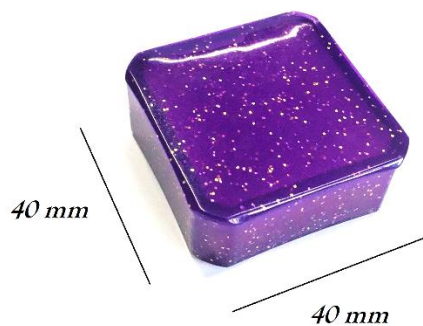

di Roberto Giurgola

SERIE GIADA

INDICE.....	1
SCATOLE QUADRATE	
GIADA 1° MISURA.....	2
GIADA 2° MISURA.....	2
GIADA 3° MISURA	3
GIADA 4° MISURA	3
GIADA 5° MISURA	4
GIADA 6° MISURA	4
GIADA 7° MISURA.....	5
GIADA 8° MISURA.....	5
CILINDRO PORTA ANELLO.....	6

GRADA 1° MISURA

CARATTERISTICHE:

Scatola quadrata con coperchio removibile

Misure esterne:

40 x 40 x 16 h mm

Interno disponibile:

ovatta, spugna

GRADA 2° MISURA

CARATTERISTICHE:

Scatola quadrata con coperchio removibile

Misure esterne:

50 x 50 x 18 h mm

Interno disponibile:

Ovatta, spugna

GRADA 3° MISURA

CARATTERISTICHE:

Scatola quadrata con coperchio removibile

Misure esterne:

60 x 60 x 19 h mm

Interno disponibile:

ovatta, spugna

GRADA 4° MISURA

CARATTERISTICHE:

Scatola quadrata con coperchio removibile