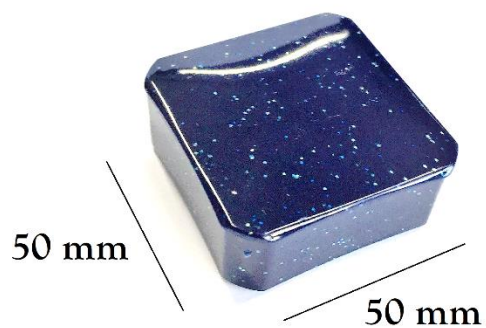

GRADA 1° MISURA

CARATTERISTICHE:

Scatola quadrata con coperchio removibile

Misure esterne:

40 x 40 x 16 h mm

Interno disponibile:

ovatta, spugna

GRADA 2° MISURA

CARATTERISTICHE:

Scatola quadrata con coperchio removibile

Misure esterne:

50 x 50 x 18 h mm

Interno disponibile:

Ovatta, spugna

GRADA 3° MISURA

CARATTERISTICHE:

Scatola quadrata con coperchio removibile

Misure esterne:

60 x 60 x 19 h mm

Interno disponibile:

ovatta, spugna

GRADA 4° MISURA

CARATTERISTICHE:

Scatola quadrata con coperchio removibile

Misure esterne:

70 x 70 x 21 h mm

Interno disponibile:

ovatta, spugna

GRADA 5° MISURA

**CARATTERISTICHE:**

Scatola quadrata con coperchio removibile

Misure esterne: