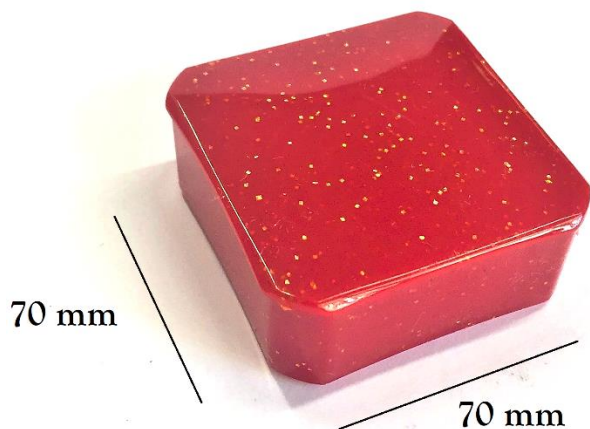

GRADA 1° MISURA

CARATTERISTICHE:

Scatola quadrata con coperchio removibile

Misure esterne:

40 x 40 x 16 h mm

Interno disponibile:

ovatta, spugna

GRADA 2° MISURA

CARATTERISTICHE:

Scatola quadrata con coperchio removibile

Misure esterne:

50 x 50 x 18 h mm

Interno disponibile:

Ovatta, spugna

GRADA 3° MISURA

CARATTERISTICHE:

Scatola quadrata con coperchio removibile

Misure esterne:

60 x 60 x 19 h mm

Interno disponibile:

ovatta, spugna

GRADA 4° MISURA

CARATTERISTICHE:

Scatola quadrata con coperchio removibile

Misure esterne:

70 x 70 x 21 h mm

Interno disponibile:

ovatta, spugna

GRADA 5° MISURA

**CARATTERISTICHE:**

Scatola quadrata con coperchio removibile

Misure esterne: