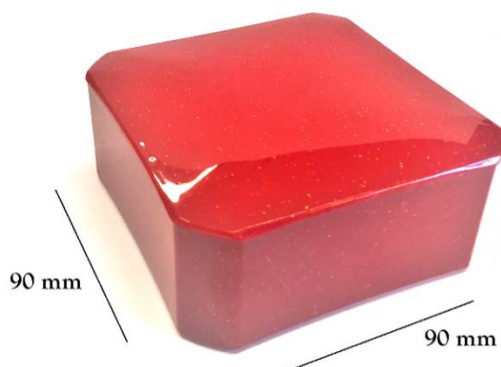

Scatola quadrata con coperchio removibile

Misure esterne:

60 x 60 x 19 h mm

Interno disponibile:

ovatta, spugna

GRADA 4° MISURA

CARATTERISTICHE:

Scatola quadrata con coperchio removibile

Misure esterne:

70 x 70 x 21 h mm

Interno disponibile:

ovatta, spugna

GRADA 5° MISURA

**CARATTERISTICHE:**

Scatola quadrata con coperchio removibile

Misure esterne:

90 x 90 x 23 h mm

Interno disponibile:

ovatta, spugna

GRADA 6° MISURA

**CARATTERISTICHE:**

Scatola quadrata con coperchio removibile

Misure esterne:

70 x 70 x 40 h mm

Interno disponibile:

ovatta, spugna

GRADA 7° MISURA

CARATTERISTICHE:

Scatola con coperchio removibile

Misure esterne:

41 x 43 x 30 h mm

Interno disponibile: