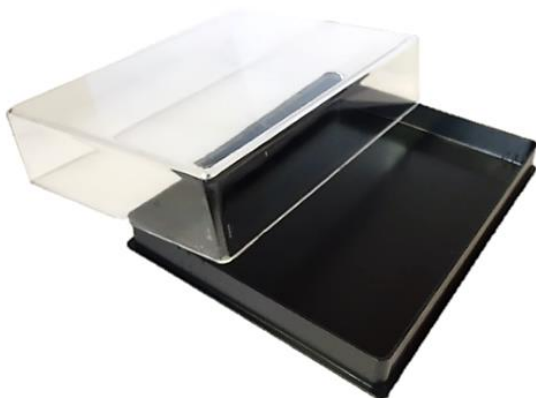

ART. 21

CARATTERISTICHE:

Misure esterne:

146 x 117 x 37 mm

Misure interne:

140 x 110 x 34 mm

Fondo:

nero, su richiesta anche altri colori neutri o glitterati

Coperchio:

Trasparente

Interno disponibile:

ovatta, spugna

ART. 22