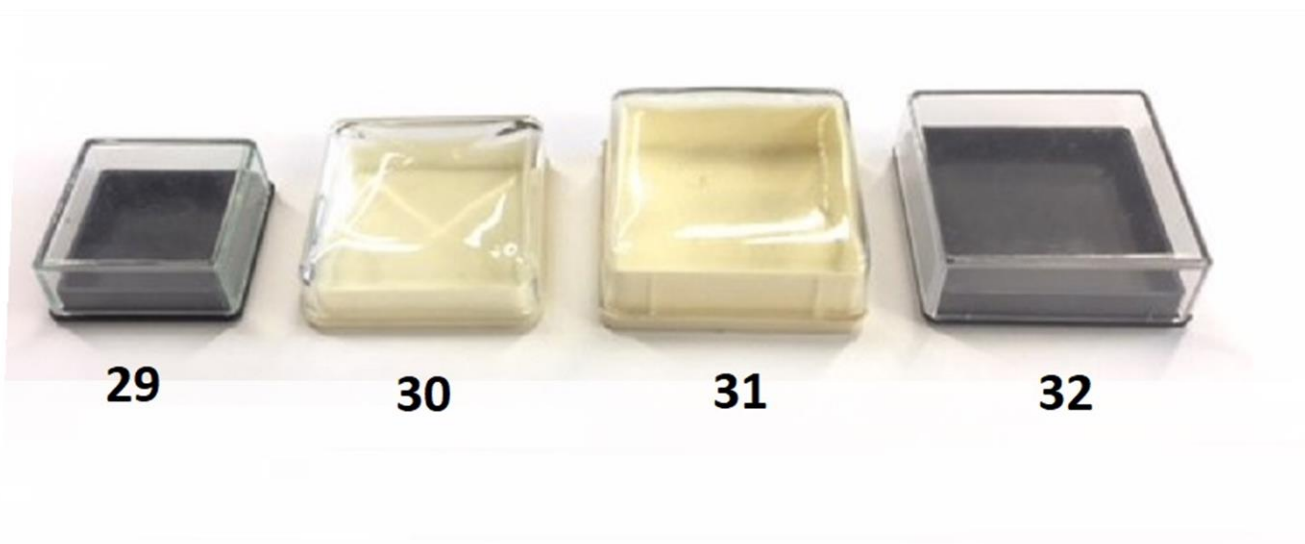

Coperchio:

Trasparente