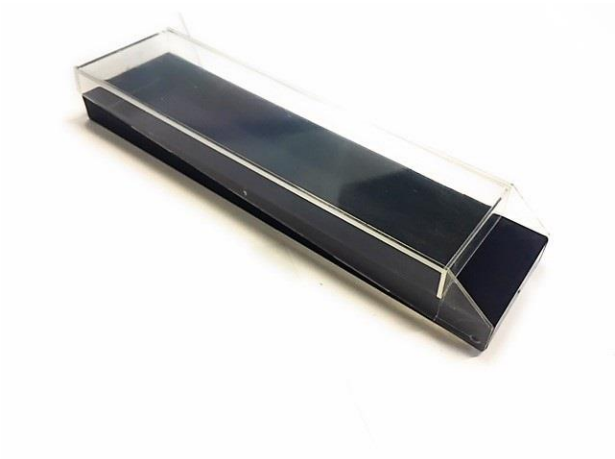

ART. 9

CARATTERISTICHE:

Misure esterne:
165 x 46 x 23 mm

Misure interne:
147 x 40 x 20 mm

Fondo:

nero, su richiesta anche altri
colori neutri o glitterati

Coperchio:

Trasparente

Interno disponibile:

termoformato con gancio, porta
penna