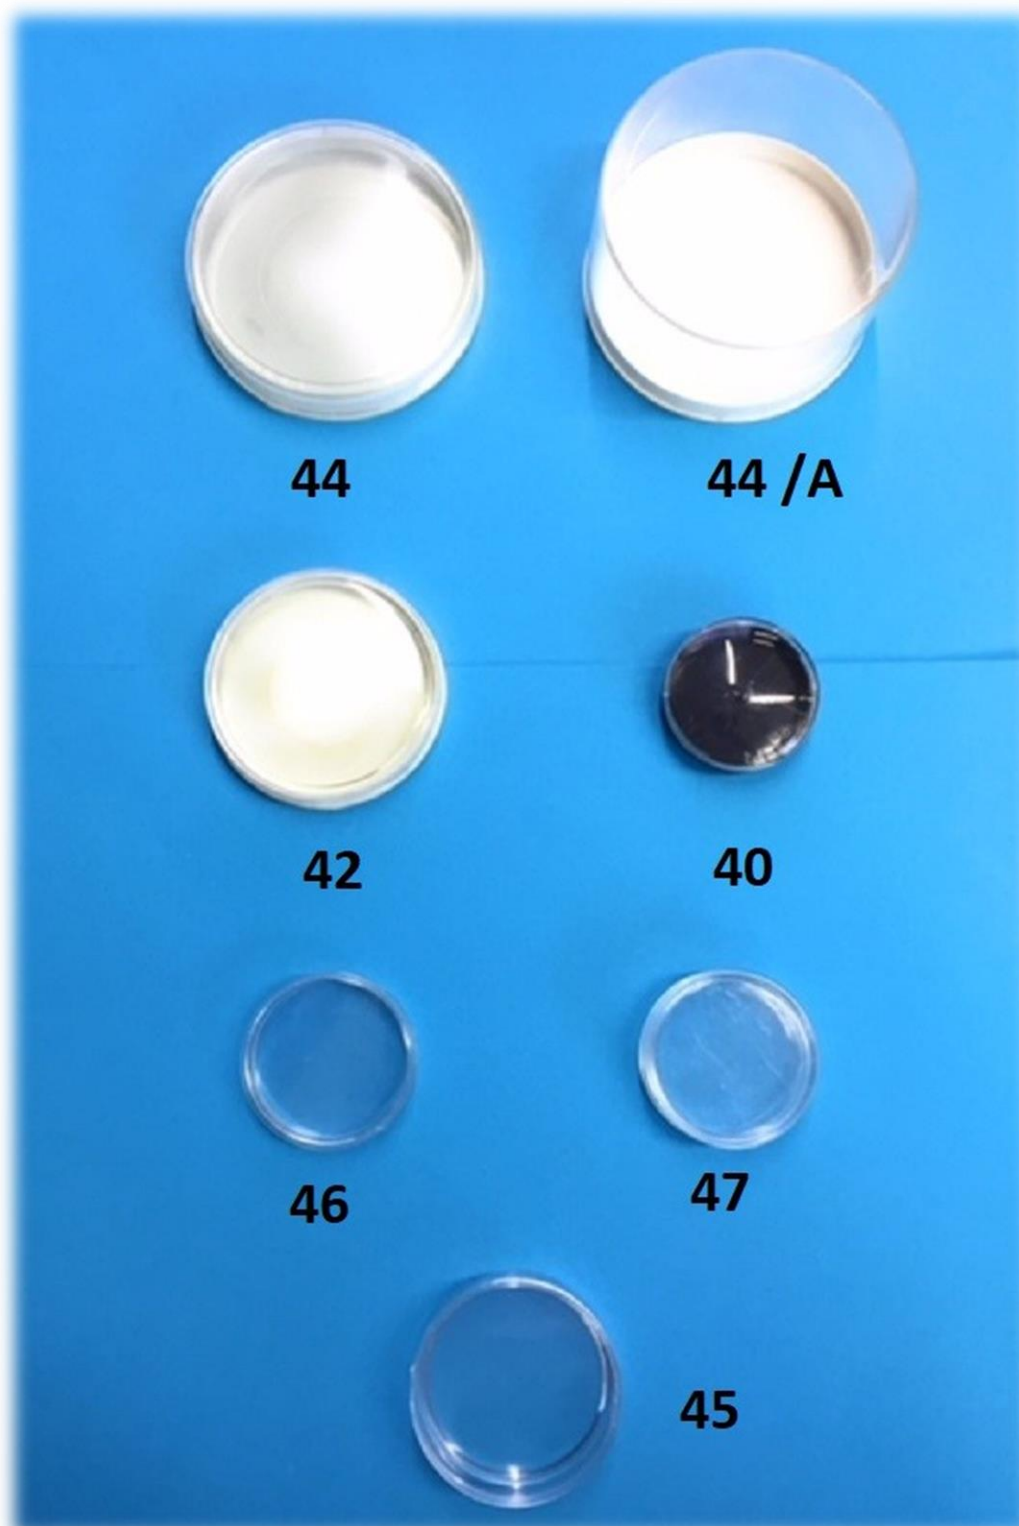

CARATTERISTICHE:

Misure esterne:
Diametro \varnothing 84 mm
Altezza: 17 mm
Misure interne:
Diametro \varnothing 78 mm
Altezza: 13 mm

Fondo:

nero, bianco

Coperchio:

Trasparente

Interno disponibile:

ovatta

CARATTERISTICHE:

Misure esterne:
Diametro \varnothing 84 mm
Altezza: 51 mm
Misure interne:
Diametro \varnothing 78 mm
Altezza: 48 mm

Fondo:

nero, bianco

Coperchio:

Trasparente

Interno disponibile:

ovatta

ART. 46

-

ART. 47

CARATTERISTICHE:

Misure esterne:
Diametro \varnothing 47 mm
Altezza: 9 mm
Misure interne:
Diametro \varnothing 42 mm
Altezza: 7 mm

Fondo:

nero, bianco

Coperchio:

Trasparente

CARATTERISTICHE:

Misure esterne:
Diametro \varnothing 47 mm
Altezza: 13 mm
Misure interne:
Diametro \varnothing 42 mm
Altezza: 11 mm

Fondo:

trasparente

Coperchio:

Trasparente

PANORAMICA ART. 40-47