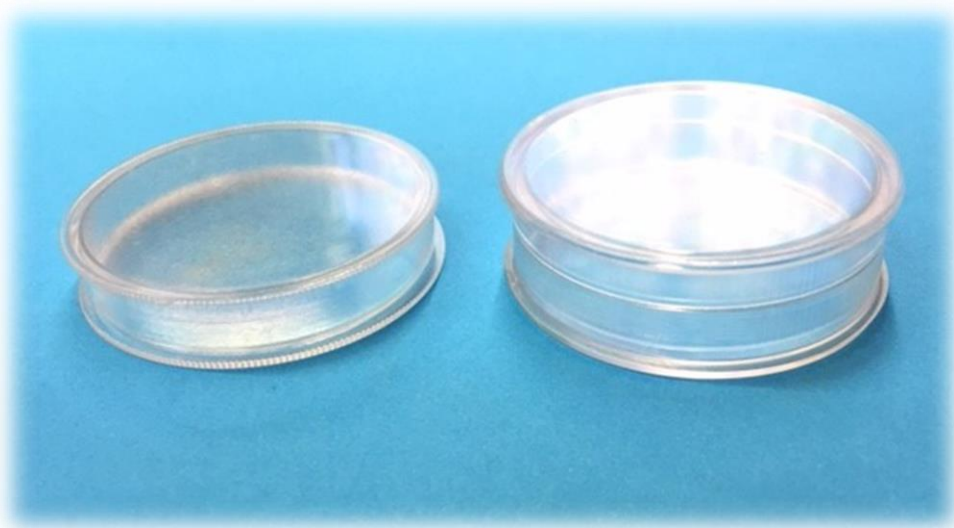

ART. 46

-

ART. 47

CARATTERISTICHE:

Misure esterne:
Diametro $\varnothing$ 47 mm
Altezza: 9 mm
Misure interne:
Diametro $\varnothing$ 42 mm
Altezza: 7 mm

Fondo:

nero, bianco

Coperchio:

Trasparente

CARATTERISTICHE:

Misure esterne:
Diametro $\varnothing$ 47 mm
Altezza: 13 mm
Misure interne:
Diametro $\varnothing$ 42 mm
Altezza: 11 mm

Fondo:

trasparente

Coperchio:

Trasparente